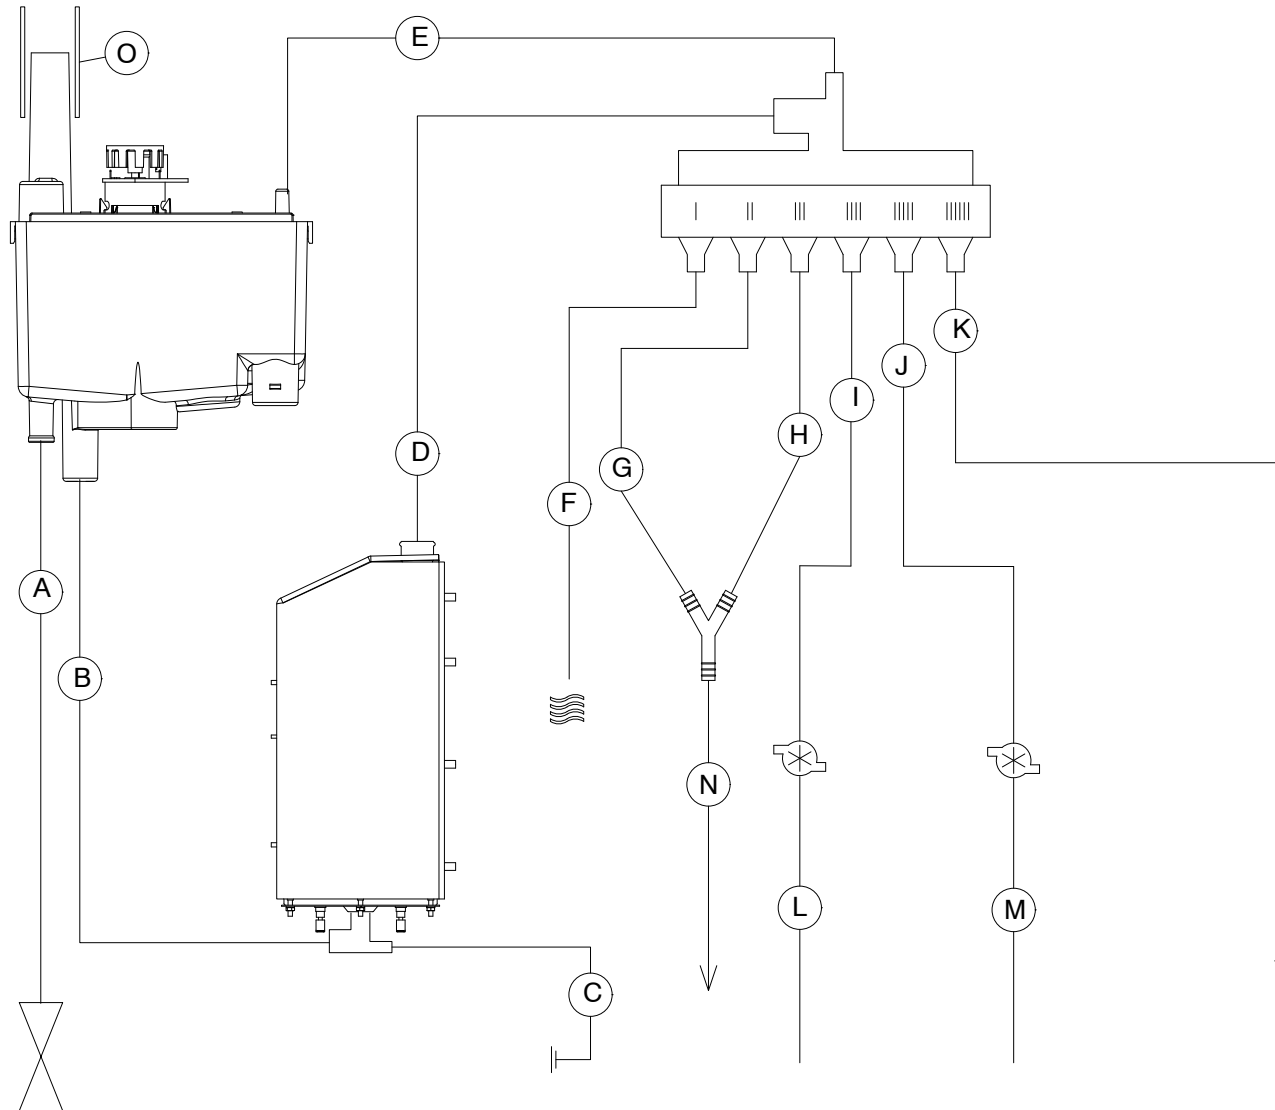

BOLERO XL T +/-

Ref.		Bolero XL T + (mm)	Bolero XL T ++ (mm)
A.	6.019.033.014	820	650
B.	6.019.033.013	590	590
C.	6.263.081.001		
D.	6.231.264.001	350	350
E.	6.019.033.009	220	220
F.	6.019.033.004	490	490
G.		575	575
H.		310	360
I.		340	380
J.		320	320
K.		575	575
L.		6.263.111.001	
M.			
N.			
O.	6.019.033.017	80	80

BOLERO XL T + (2 MISCHBECHER)

Ref.		Bolero XL T + (mm)
A.	6.019.033.014	820
B.	6.019.033.013	590
C.	6.263.081.001	
D.	6.231.264.001	350
E.	6.019.033.009	220
F.	6.019.033.004	490
G.		90
H.		90
I.		340
J.		320
K.		575
L.		100
M.	6.263.111.001	
N.		
O.	6.019.033.017	80