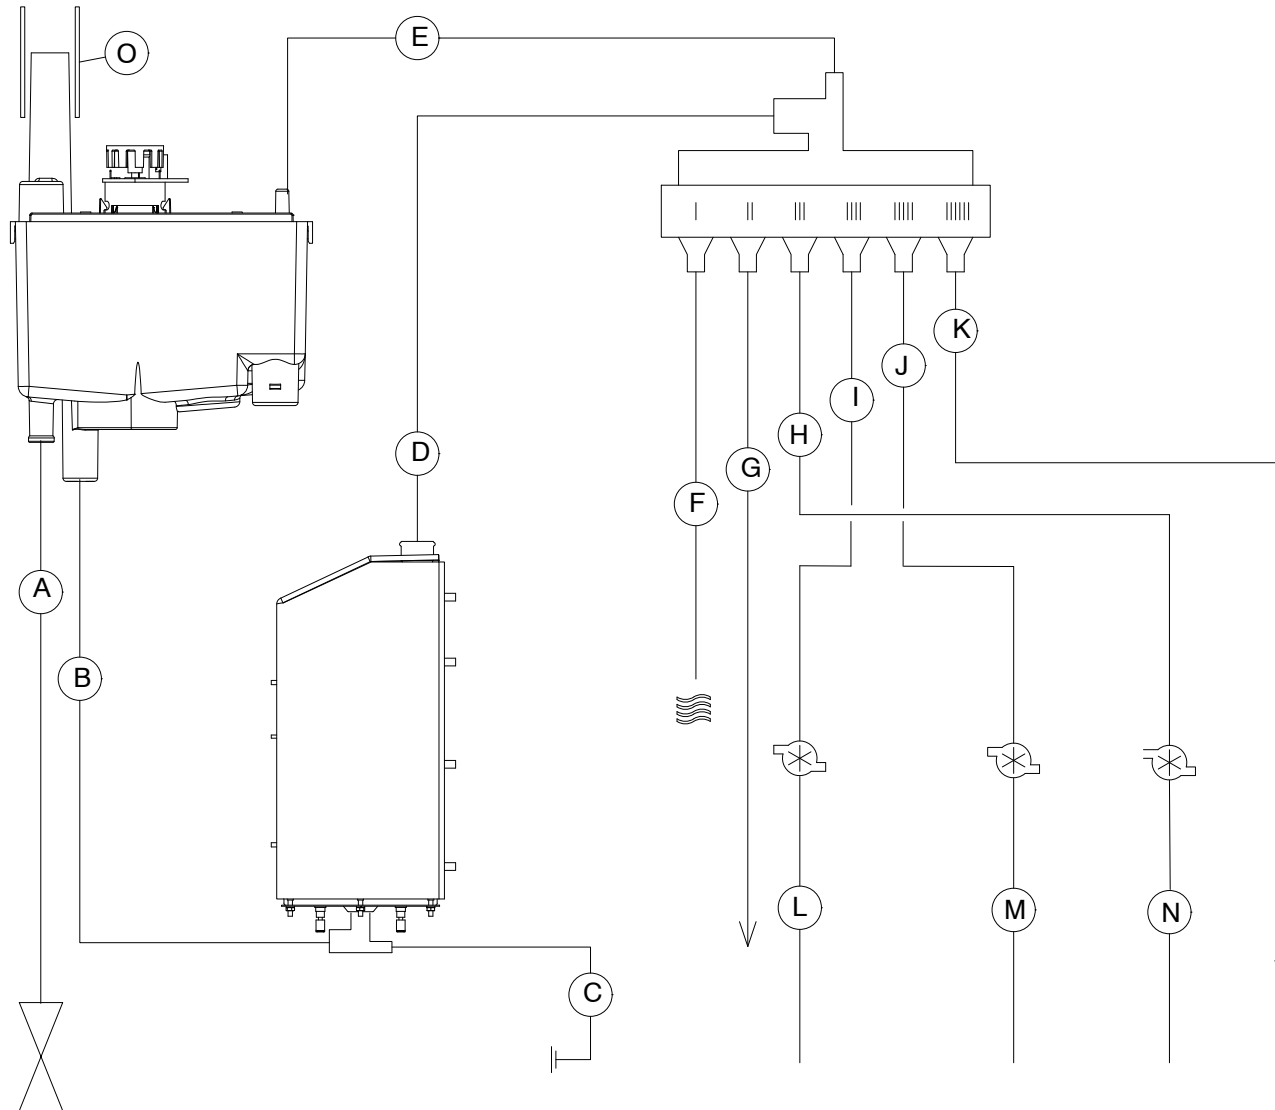

BOLERO XL T +/-

Ref.		Bolero XL T + (mm)	Bolero XL T ++ (mm)
A.	6.019.033.014	820	650
B.	6.019.033.013	590	590
C.	6.263.081.001		
D.	6.231.264.001	350	350
E.	6.019.033.009	220	220
F.	6.019.033.004	490	490
G.		575	575
H.		310	360
I.		340	380
J.		320	320
K.		575	575
L.		6.263.111.001	
M.			
N.			
O.	6.019.033.017	80	80

BOLERO XL T + (2 MISCHBECHER)

Ref.		Bolero XL T + (mm)
A.	6.019.033.014	820
B.	6.019.033.013	590
C.	6.263.081.001	
D.	6.231.264.001	350
E.	6.019.033.009	220
F.	6.019.033.004	490
G.		90
H.		90
I.		340
J.		320
K.		575
L.		100
M.	6.263.111.001	
N.		
O.	6.019.033.017	80